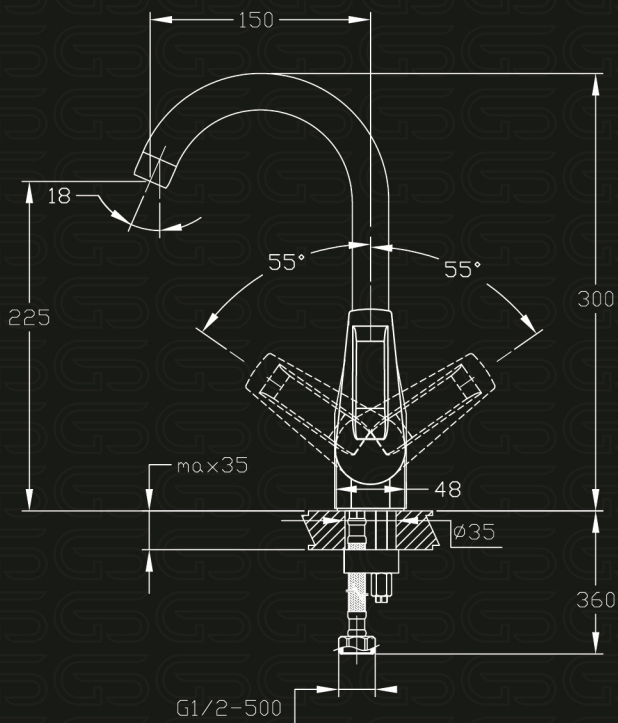

**GS** GLOBAL  
STANDARD

**Beral**

*Family*

Model Code

**GS L1035-ND-CP**

خراط حوض يد واحدة قنطرة ماسورة متحركة بدون الفيداج

Single Lever Basin mixer With Swivel Tube Spout Without Push-up Waste

Product Family : **Beral**

Product Code : **GS L 1035-CP**

Product Color : **Nickel chrome plated**

Product Type : **Basin Mixer**

Main Material : **Brass**

Flexible Hose : **G1/2"**