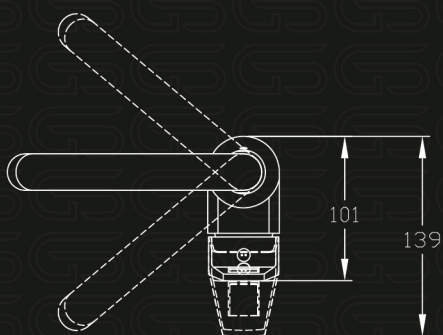

**GS** GLOBAL  
STANDARD

**Beral**

*Family*

Model Code

**GS L1035-ND-CP**

خراط حوض يد واحدة قنطرة ماسورة متحركة بدون الفيداج

Single Lever Basin mixer With Swivel Tube Spout Without Push-up Waste

Product Family : **Beral**

Product Code : **GS L 1035-CP**

Product Color : **Nickel chrome plated**

Product Type : **Basin Mixer**

Main Material : **Brass**

Flexible Hose : **G1/2"**