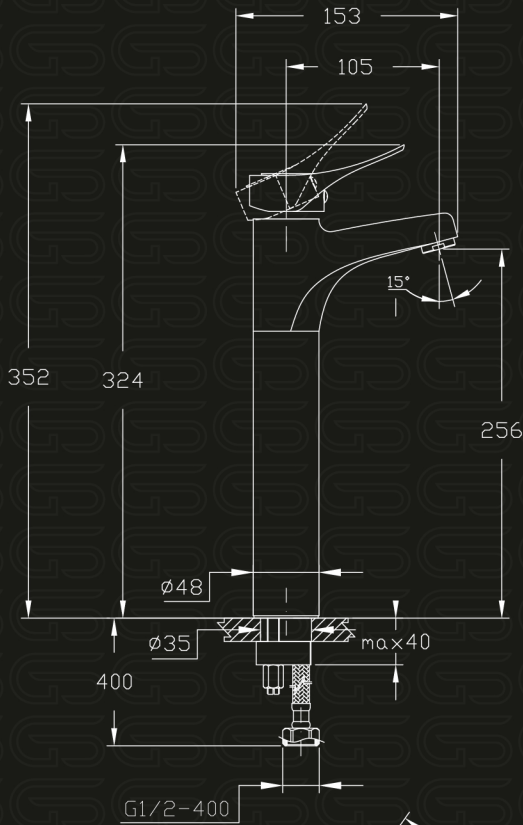

Retal

Family

Model Code

GS L1064-ND-CP

خلاط حوض يد واحدة طويل بدون فيداچ

Single Lever Long Basin mixer Without Push-up Waste

Product Family : **Retal**
 Product Code : **GS L1064-ND-CP**
 Product Color : **Nickel chrome plated**

Product Type : **Basin Mixer**
 Main Material : **Brass**
 Flexible Hose : **G1/2"**