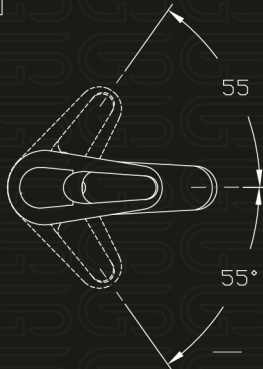

Retal

Family

Model Code

GS L1064-ND-CP

خلاط حوض يد واحدة طويل بدون فيداچ

Single Lever Long Basin mixer Without Push-up Waste

Product Family : **Retal**
 Product Code : **GS L1064-ND-CP**
 Product Color : **Nickel chrome plated**

Product Type : **Basin Mixer**
 Main Material : **Brass**
 Flexible Hose : **G1/2"**