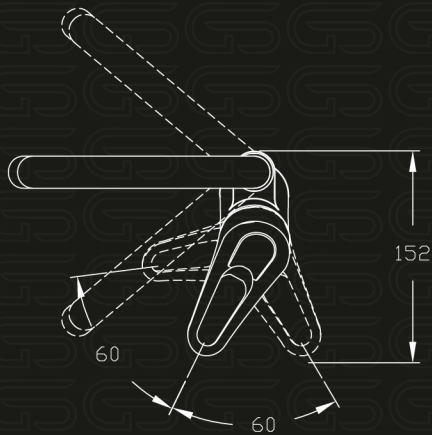

Retal

Family

Model Code

GS L1066-ND-CP

خلاط حوض يد واحدة قنطرة ماسورة متحركة بدون الفيداج
Single Lever Basin mixer With Swivel Tube Spout Without Push-up Waste

Product Family : **Retal**
 Product Code : **GS L 1066-ND-CP**
 Product Color : **Nickel chrome plated**

Product Type : **Basin Mixer**
 Main Material : **Brass**
 Flexible Hose : **G1/2"**