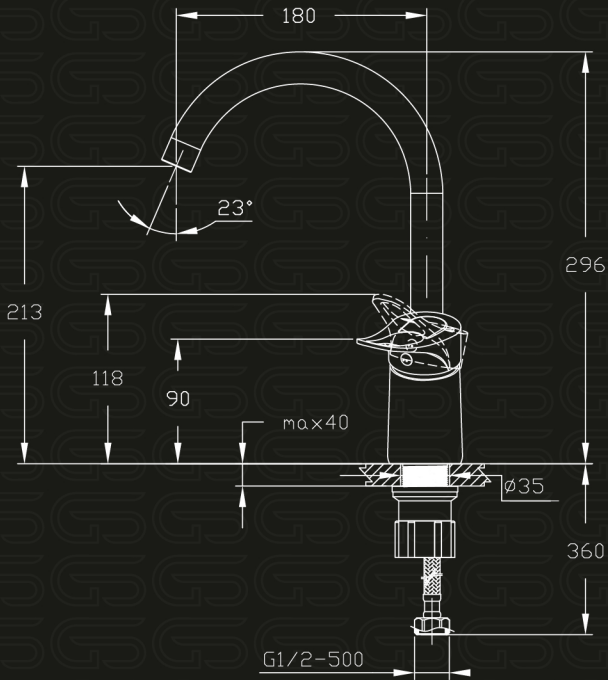

Retal

Family

Model Code

GS L1066-ND-CP

خلاط حوض يد واحدة قنطرة ماسورة متحركة بدون الفيداج
Single Lever Basin mixer With Swivel Tube Spout Without Push-up Waste

Product Family : **Retal**
 Product Code : **GS L 1066-ND-CP**
 Product Color : **Nickel chrome plated**

Product Type : **Basin Mixer**
 Main Material : **Brass**
 Flexible Hose : **G1/2"**