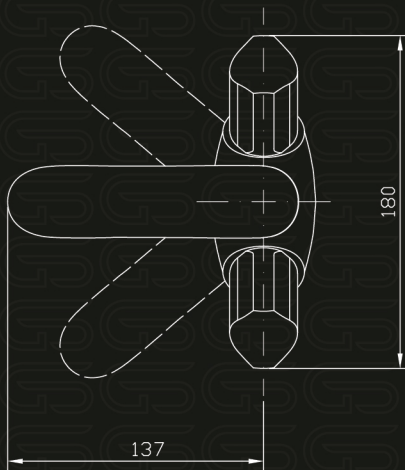

# Reval

*Family*

Model Code

**GS D 2010-2ND-CP**

خراط حوض شجرة قنطرة مسبك متحركة بدون فيداج (قلب سيراميك)  
Single Lever Semi-Long Basin Mixer Without Pop-up Waste

Product Family : **Reval**  
Product Code : **GS D 2010-2ND-CP**  
Product Color : **Nickel chrome plated**

Product Type : **Basin Mixer**  
Main Material : **Brass**