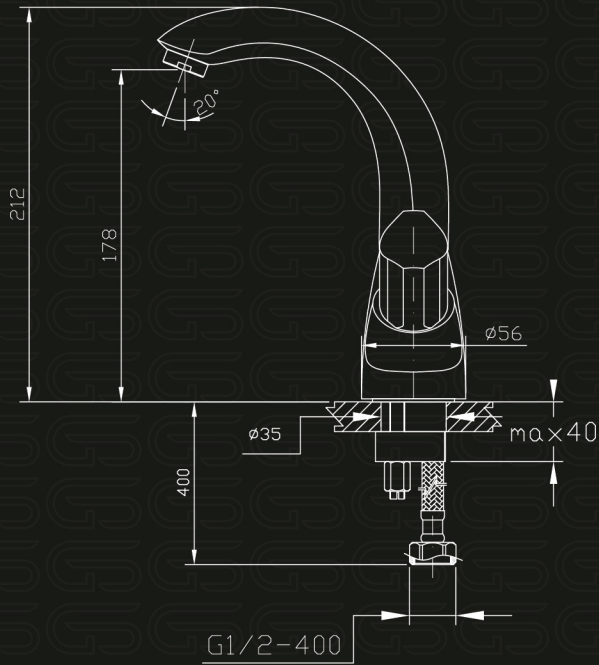

# Reval

*Family*

Model Code

**GS D 2010-2ND-CP**

خراط حوض شجرة قنطرة مسبك متحركة بدون فيداج (قلب سيراميك)  
Single Lever Semi-Long Basin Mixer Without Pop-up Waste

Product Family : **Reval**  
Product Code : **GS D 2010-2ND-CP**  
Product Color : **Nickel chrome plated**

Product Type : **Basin Mixer**  
Main Material : **Brass**