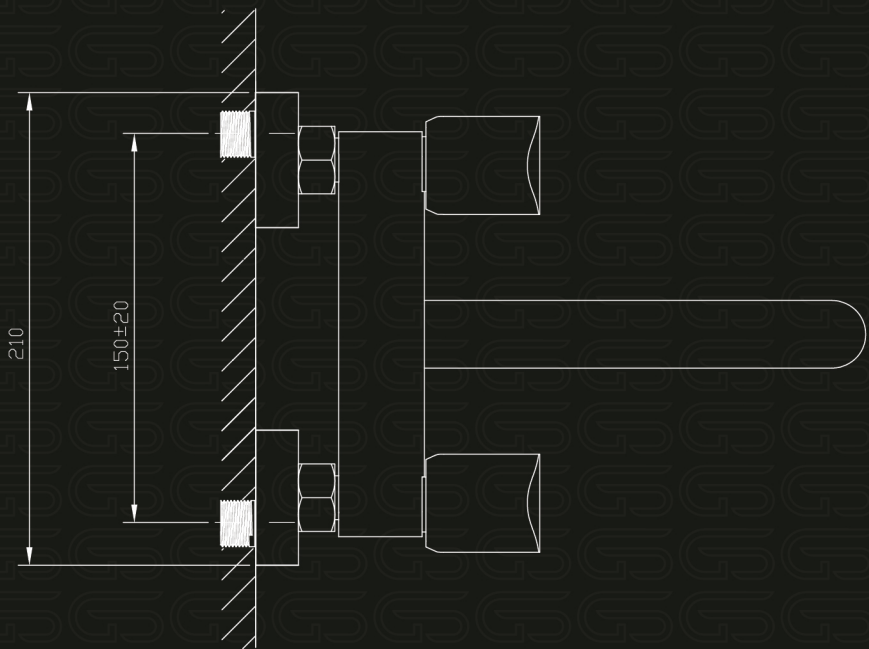

GS GLOBAL
STANDARD

Reval

Family

Model Code

GS D 2013-2-CP

خلاط مطبخ حائط قنطرة مسبك متحركة (قلب سراميك)

Dual Handle Kitchen Mixer With Swivel Cast Spout (Ciamic disk)

Product Family : **Reval**
Product Code : **GS D 2013-2-CP**
Product Color : **Nickel chrome plated**

Product Type : **Kitchen Mixer**
Main Material : **Brass**