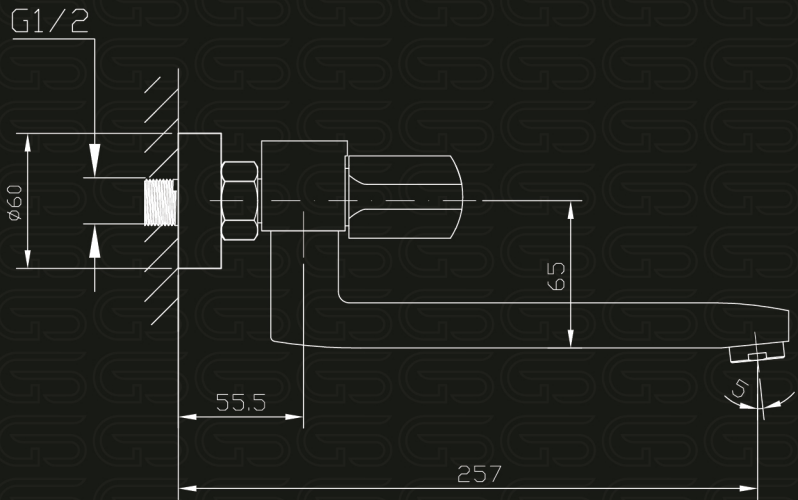

GS GLOBAL
STANDARD

Reval

Family

Model Code

GS D 2013-2-CP

خلاط مطبخ حائط قنطرة مسبك متحركة (قلب سراميك)

Dual Handle Kitchen Mixer With Swivel Cast Spout (Ciamic disk)

Product Family : **Reval**
Product Code : **GS D 2013-2-CP**
Product Color : **Nickel chrome plated**

Product Type : **Kitchen Mixer**
Main Material : **Brass**