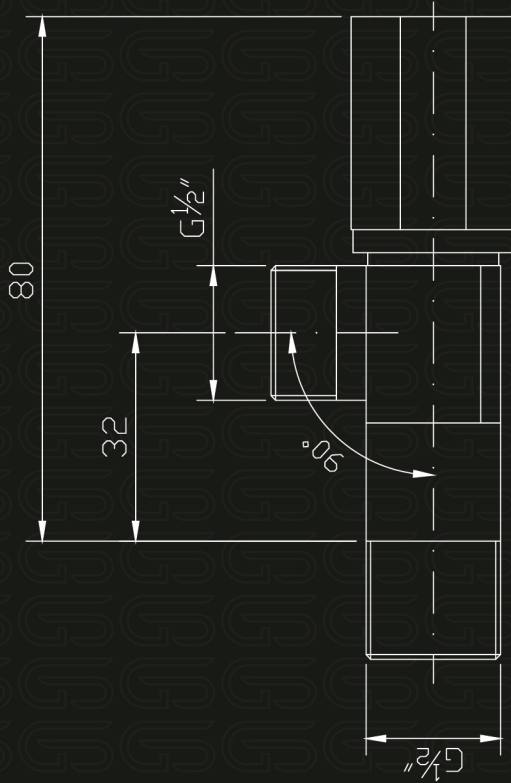

Accessories

Model Code

GS V 3100-CP

ريڤيرا محبس زاوية ٢/١ * ٢/١ (قلب جلدة - قلب سراميك)

Revera Angle Valve 1/2" * 1/2" (Compression Valve - Ceramic Disk)

CP CP BP

Product Type : Accessories

Product Color : Nickel chrome plated

Product Code : GS V 3100-CP

Main Material : Brass