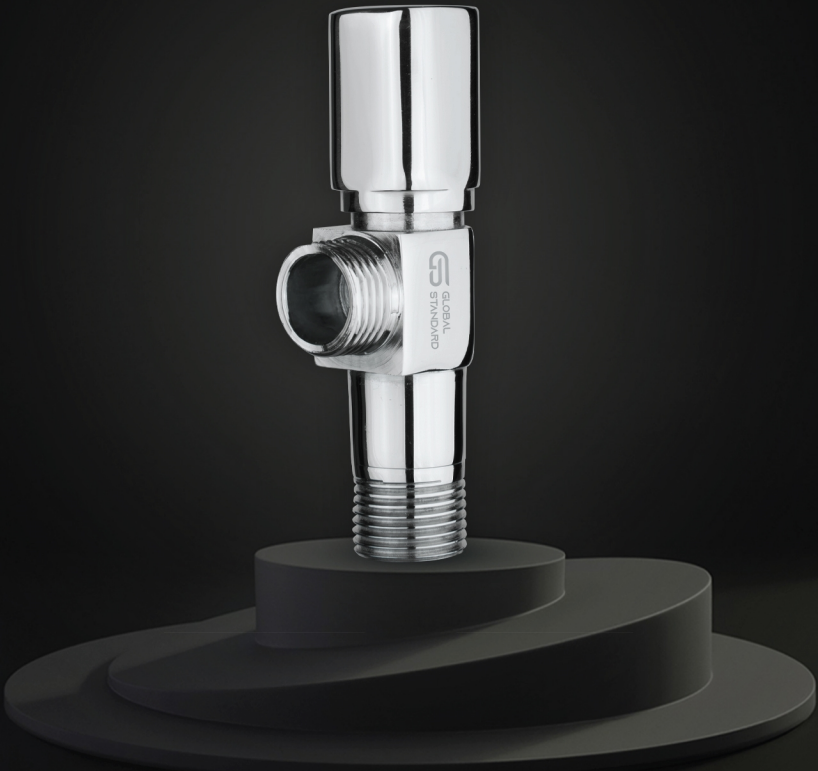

Accessories

Model Code

GS V 3100-CP

ريڤيرا محبس زاوية ٢/١ * ٢/١ (قلب جلدة - قلب سراميك)

Revera Angle Valve 1/2" * 1/2" (Compression Valve - Ceramic Disk)

CP CP BP

Product Type : Accessories

Product Color : Nickel chrome plated

Product Code : GS V 3100-CP

Main Material : Brass