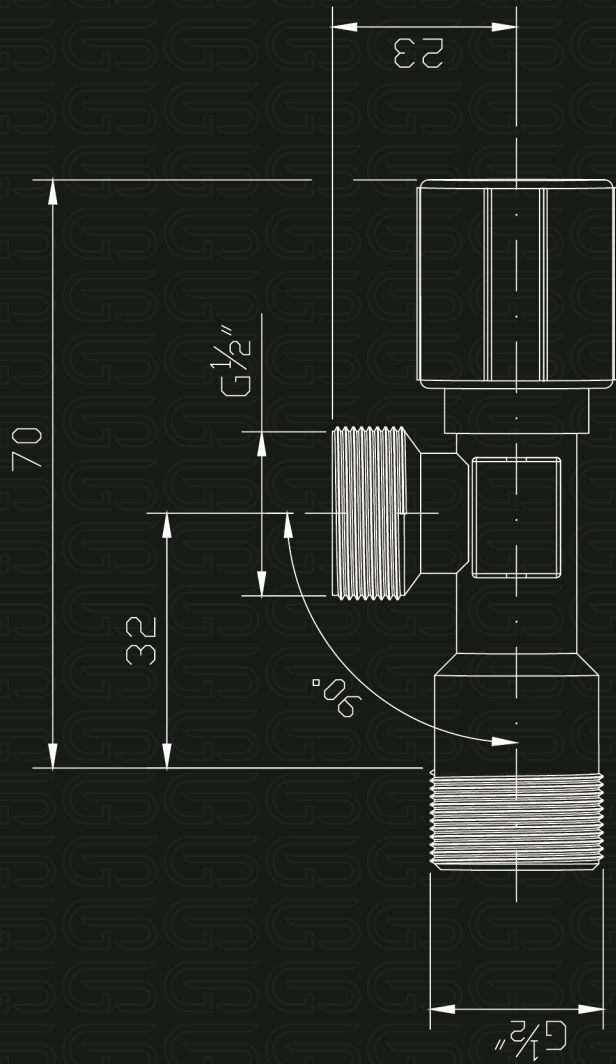

Accessories

Model Code
GS V 3102-CP

جاما محبس زاوية ٢/١ * ٢/١ (قلب جلدة)
Gama Angle Valve 1/2" * 1/2" (Compression Valve)

Product Type : Accessories

Product Color : Nickel chrome plated

Product Code : GS V 3102-CP

Main Material : Brass