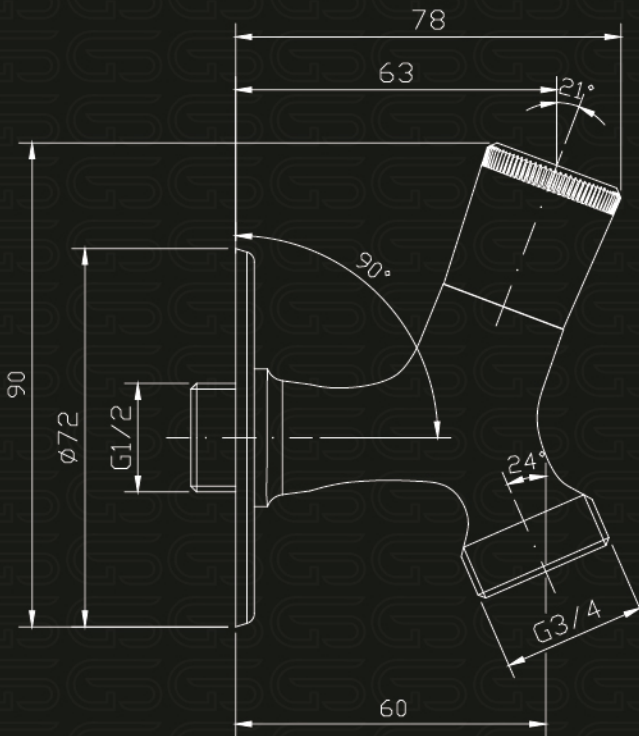

# Accessories

Model Code  
**GS T 3105-CP**

حنفية غسالة ٢/١ \* ٤/٣ (قلب جلدة - قلب سيراميك)

Washer Tap 1/2" \* 3/4" Two types available (Compression Valve - Ceramic Disk)

Product Type : **Accessories**

Product Color : **Nickel chrome plated**

Product Code : **GST 3105 - CP**

Main Material : **Brass**