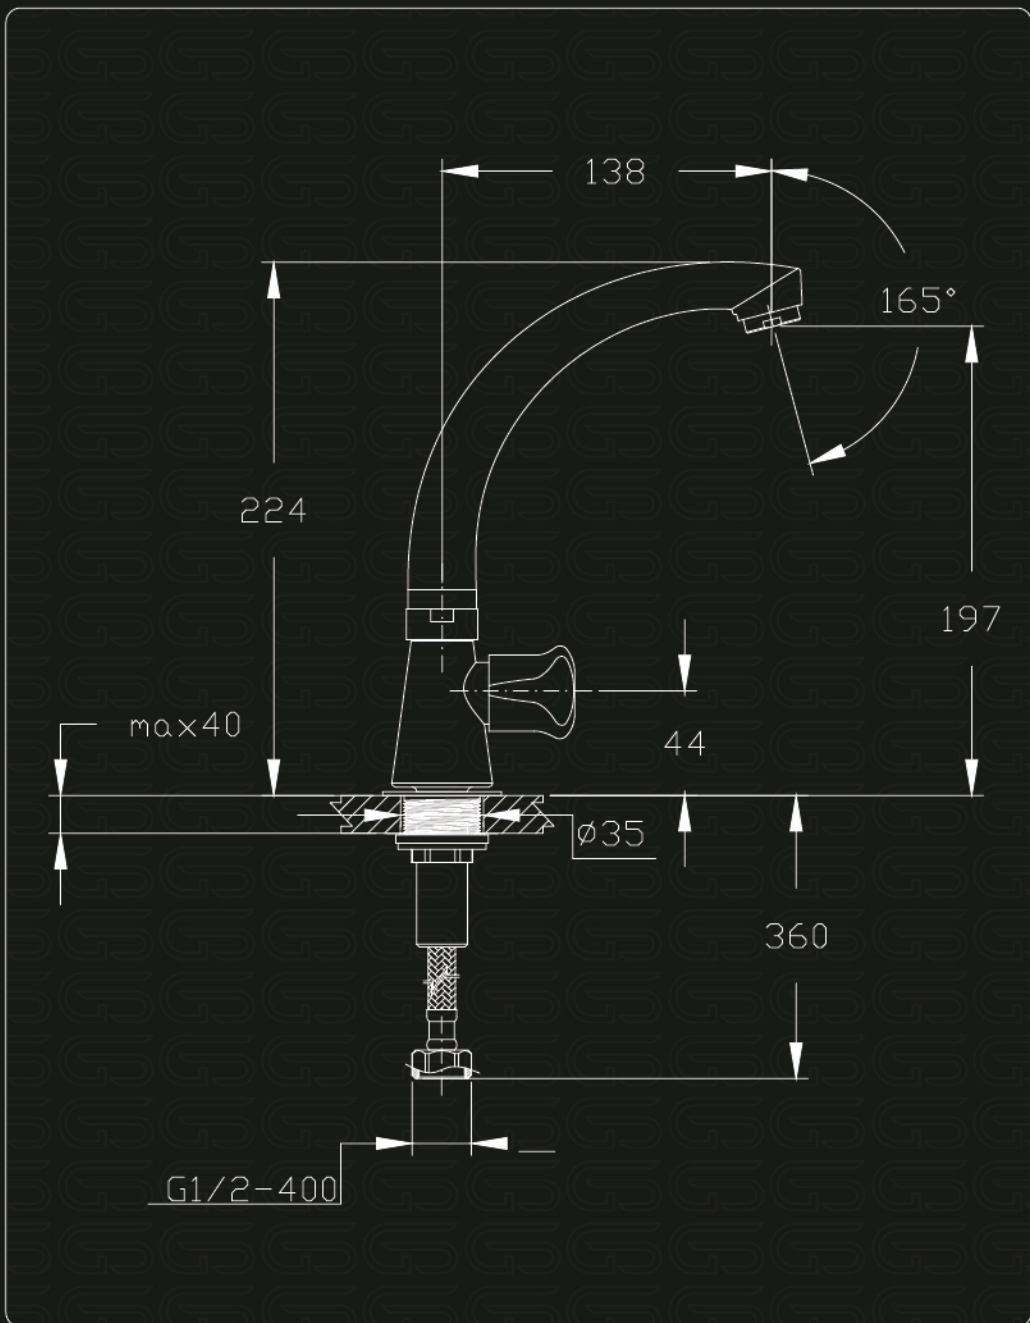

Accessories

Model Code
GS T 3109-CP

حنفية معمل ٢/١" متاح النوعين (قلب جلدة - قلب سراميك)
Lap Tap 1/2" (Compression Valve - Ceramic Disk)

Product Type : **Accessories**

Product Color : **Nickel chrome plated**

Product Code : **GST 3109 - CP**

Main Material : **Brass**