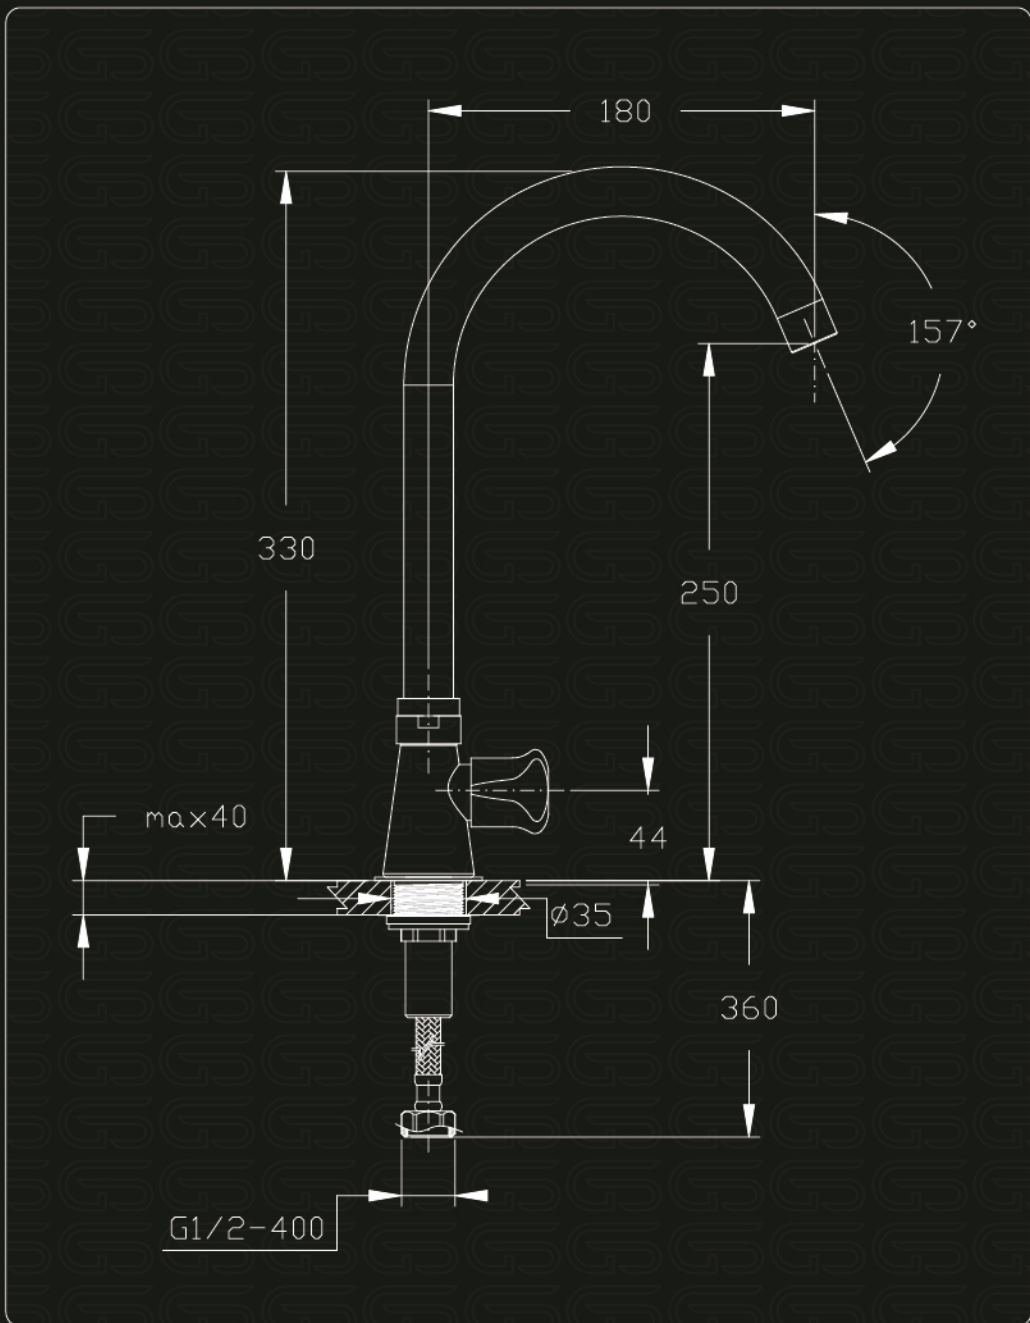

Accessories

Model Code
GS T 3110-CP

حنفية معمل ٢/١" متاح النوعين (قلب جلدة - قلب سراميك)
Lap Tap 1/2" (Compression Valve - Ceramic Disk)

Product Type : **Accessories**

Product Color : **Nickel chrome plated**

Product Code : **GST 3110 - CP**

Main Material : **Brass**