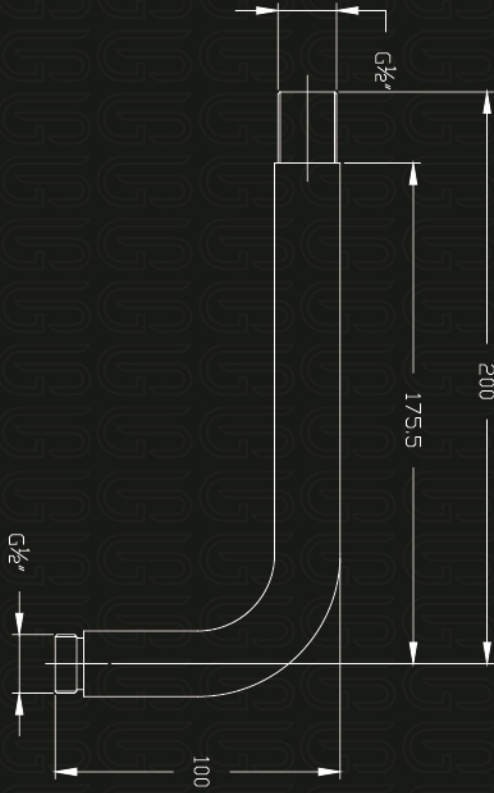

Accessories

Model Code
GS A 3252-CP

مخرج علوى 1/2 بوصة نحاس لخلاط دفن (200مم)
Shower Arm 1/2" inch (200 mm)

Product Type : **Accessories**

Product Color : **Nickel chrome plated**

Product Code : **GS A 3252 - CP**

Main Material : **Brass**