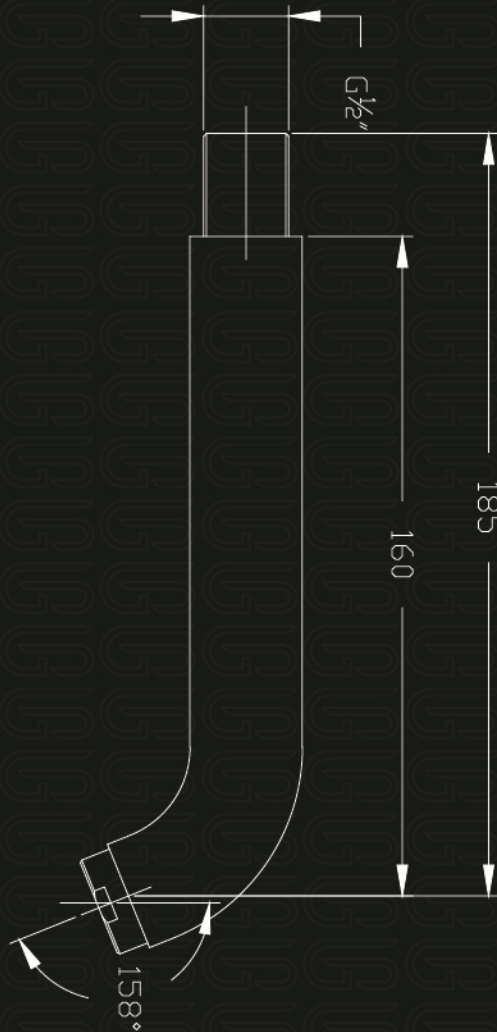

Accessories

Model Code

GS A 3290-CP

إبيزا مخرج سفلى ٢/١ بوصة نحاس لخلاط بانيو ودش دفن ٢٨ مم - فلتر خارجي

Ibiza Brass Bath Spout ½" inch Ø28 mm-Exposed Aerator

Product Type : **Accessories**

Product Color : **Nickel chrome plated**

Product Code : **GS A 3290 - CP**

Main Material : **Brass**