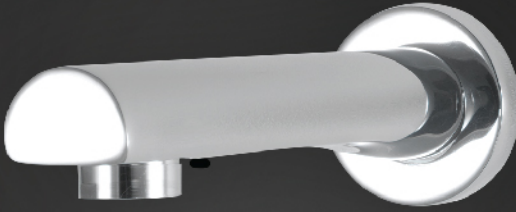

Accessories

Model Code
GS A 3291-CP

ميرال مخرج سفلى ٢ / ١ بوصة نحاس لخلاط بانيو ودش دفن - فلتير خارجي

Mera Brass Bath Spout ½" inch - Exposed Aerator

Product Type : **Accessories**

Product Color : **Nickel chrome plated**

Product Code : **GS A 3291 - CP**

Main Material : **Brass**