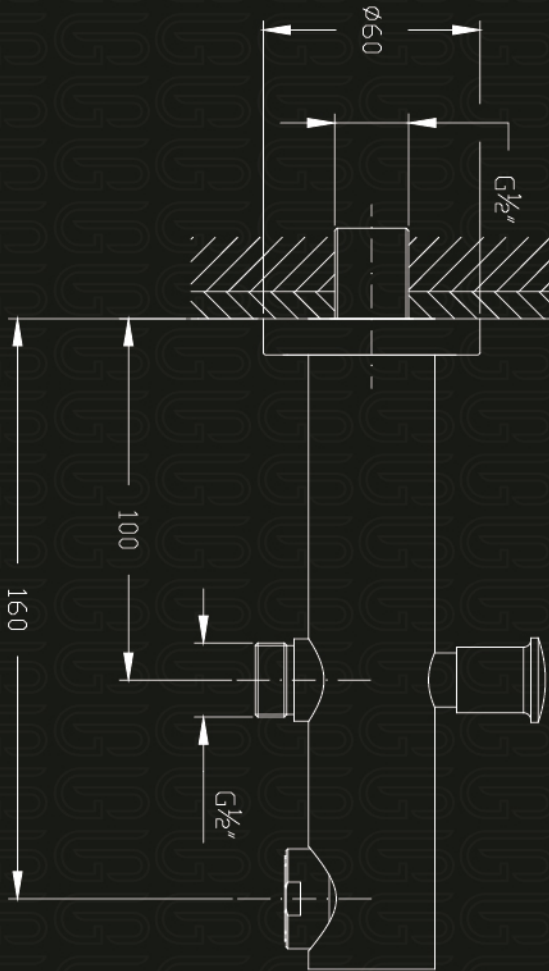

Accessories

Model Code

GS A 3300-CP

مخرج سفلي مسبك ٢٨ بوصة دائري نحاس لخلاط بانيو و دش دفن بمحول يدويا – ٣٥ مم

Brass Round Cast Bath Spout 1/2" inch with manually Diverter
(low pressure operation) Ø35mm

Product Type : **Accessories**

Product Color : **Nickel chrome plated**

Product Code : **GS A 3300 - CP**

Main Material : **Brass**